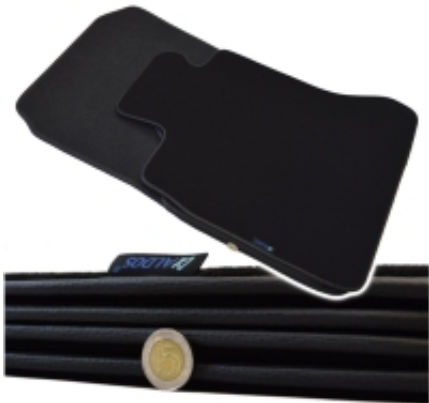

Dane aktualne na dzień: 15-03-2025 01:54

Link do produktu: <https://www.dywanikisamochodowe.pl/dywaniki-welurowe-kia-niro-od-2022r-platinum-p-12931.html>

Kia Niro PHEV od 2022r. Dywaniki welurowe - PLATINUM - kolory do wyboru.

Cena	189,00 zł
Czas wysyłki	Szacowany czas wysyłki zamówienia to 2-3 dni robocze.
Numer katalogowy	P171201
Producent	ALDOS

Opis produktu

Oferujemy dywaniki welurowe w jakości Platinum do modelu:

Kia Niro PHEV od 2022r.

-
- Marka dywaników: **ALDOS**
 - Materiał: **Welur Strzyżony/ Tuft- 100% POLIAMID**
 - Tkanina: **wykonana technologią Tuftowania**
 - Jakość: **PLATINUM**
 - Spód: **Crumtech** - Cienka warstwa gumy nanoszona metodą natrysku na filc, na którym naklejona jest wykładzina właściwa.
 - Pochodzenie wykładziny: **Holandia**