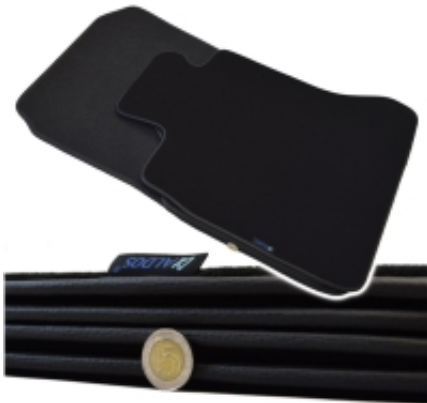

Link do produktu: <https://www.dywanikisamochodowe.pl/dywaniki-welurowe-kia-rio-11-16r-platinum-p-11721.html>

Kia Rio 2011-2016r. Dywaniki welurowe - PLATINUM - kolory do wyboru.

Cena	189,00 zł
Czas wysyłki	Szacowany czas wysyłki zamówienia to 2-3 dni robocze.
Numer katalogowy	P170603
Producent	ALDOS

Opis produktu

Przedmiotem oferty są dywaniki welurowe przeznaczone do modelu:

Kia Rio 2011-2016r.

- Marka dywaników: **ALDOS**
- Materiał: **Welur Strzyżony/ Tuft- 100% POLIAMID**
- Tkanina: **wykonana technologią Tuftowania**
- Jakość: **PLATINUM**
- Spód: **Crumtech** - Cienka warstwa gumy nanoszona metodą natrysku na filc, na którym naklejona jest wykładzina właściwa.
- Pochodzenie wykładziny: **Holandia**

Produkt posiada dodatkowe opcje:

Komplet / Zestaw: Przód i tył 4 szt. , Przód 2 szt. (- 20.00%) , Kierowca (- 55.00%) , Przód 2 szt. + dodatkowy kierowca , Przód i tył 4 szt. + dodatkowy kierowca (+ 25.00%)