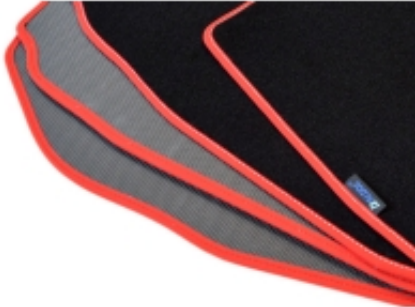

Dane aktualne na dzień: 24-04-2025 07:09

Link do produktu: <https://www.dywanikisamochodowe.pl/dywaniki-welurowe-kia-stonic-od-2017r-gold-p-11239.html>

Kia Stonic od 2017r. Dywaniki welurowe - Gold - kolory do wyboru.

Cena	129,00 zł
Czas wysyłki	Szacowany czas wysyłki zamówienia to 2-3 dni robocze.
Numer katalogowy	G170960
Producent	ALDOS

Opis produktu

Dywaniki welurowe w jakości Gold do modelu:

Kia Stonic od 2017r.

-
- Marka: **ALDOS**
 - Materiał: **welur strzyżony (tuftowany)**
 - Spód: **gel gumowy**
 - Jakość / Quality: **GOLD**
 - Pochodzenie wykładziny: **Belgia**

Kolor Dywanika: Czarny , Grafit , Szary , Beżowy

Obszycia / Lamówki: Ekoskóra Czarna , Ekoskóra Czarna ze srebrną nitką , Ekoskóra Czarna z Białą nitką , Ekoskóra Czarna z Niebieską nitką , Ekoskóra Czarna z Piaskową nitką , Ekoskóra Czarna z Czerwoną nitką , Nubuk Czarny , Nubuk Czarny z Białą nitką , Nubuk Czarny z Srebrną nitką , Nubuk Czarny z Czerwoną nitką , Nubuk Czarny z Niebieską nitką , Lamówka Czarna , Lamówka Grafitowa , Ekoskóra Szara , Lamówka Szara , Ekoskóra Biała , Ekoskóra Biała z Czarną nitką , Ekoskóra Biała z Czerwoną nitką , Ekoskóra Czerwona , Lamówka Czerwona , Nubuk Czerwony , Nubuk Czerwony z Białą nitką , Lamówka Niebieska , Lamówka Zielona , Lamówka Różowa