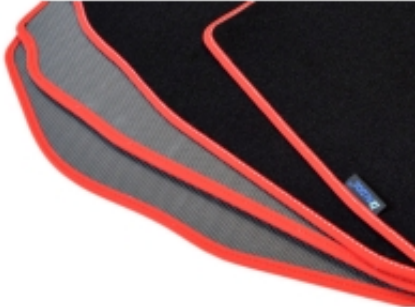

Dane aktualne na dzień: 12-04-2025 12:41

Link do produktu: <https://www.dywanikisamochodowe.pl/dywaniki-weluwowe-lancia-ypsilon-03-11r-gold-p-2242.html>

Lancia Ypsilon 2003-2011r. Dywaniki welurowe - Gold - kolory do wyboru.

Cena	129,00 zł
Czas wysyłki	Szacowany czas wysyłki zamówienia to 2-3 dni robocze.
Numer katalogowy	G180301
Producent	ALDOS

Opis produktu

Dywaniki welurowe w jakości Gold do modelu:

Lancia Ypsilon 2003-2011r.

-
- Marka: **ALDOS**
 - Materiał: **welur strzyżony (tuftowany)**
 - Spód: **gel gumowy**
 - Jakość / Quality: **GOLD**
 - Pochodzenie wykładziny: **Belgia**

Linia dywaników, która powstała z myślą o klientach, którzy chcą dokonać zakupu produktu w dobrej jakości i umiarkowanej cenie.

Kolor Dywanika: Czarny , Grafit , Szary , Beżowy

Obszycia / Lamówki: Ekoskóra Czarna , Ekoskóra Czarna ze srebrną nitką , Ekoskóra Czarna z Białą nitką , Ekoskóra Czarna z Niebieską nitką , Ekoskóra Czarna z Piaskową nitką , Ekoskóra Czarna z Czerwoną nitką , Nubuk Czarny , Nubuk Czarny z Białą nitką , Nubuk Czarny z Srebrną nitką , Nubuk Czarny z Czerwoną nitką , Nubuk Czarny z Niebieską nitką , Lamówka Czarna , Lamówka Grafitowa , Ekoskóra Szara , Lamówka Szara , Ekoskóra Biała , Ekoskóra Biała z Czarną nitką , Ekoskóra Biała z Czerwoną nitką , Ekoskóra Czerwona , Lamówka Czerwona , Nubuk Czerwony , Nubuk Czerwony z Białą nitką , Lamówka Niebieska , Lamówka Zielona , Lamówka Różowa