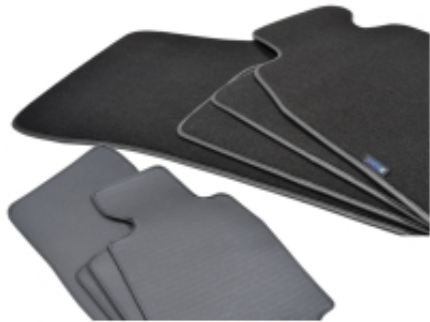

Link do produktu: <https://www.dywanikisamochodowe.pl/dywaniki-welurowe-mazda-tribute-2000-2007r-lux-p-13186.html>

Mazda Tribute 2000-2007r. Dywaniki welurowe - LUX - kolory do wyboru.

Cena	179,00 zł
Czas wysyłki	Szacowany czas wysyłki zamówienia to 2-3 dni robocze.
Numer katalogowy	L211201
Producent	ALDOS

Opis produktu

Dywaniki welurowe w jakości LUX do modelu:

Mazda Tribute 2000-2007r.

- Marka: **ALDOS**
- Materiał: **Welur strzyżony**
- Spód: **Gel Gumowy**
- Jakość / Quality: **LUX**
- Pochodzenie wykładzin

Dywaniki wykonane z w
klientach, którzy chcą za

Dywaniki z tuftowanym ru
czystości, w porównaniu d
czyszczone szczo

Gramatura dywanika - za
- zdjęcia z

Kształt i wymiary
(pod z

Dywaniki nie są oryginalnymi produktami OEM marki samochodu, a jedynie dobrej jakości zamiennikami, które produkowane są przez naszą firmę.

Wykładzina LUX: Czarny 750 gr na m2 / GEL , Grafit 750 gr na m2 / GEL , Bardzo Ciemny Brąz wpadający w Grafit OP +-600gr m2 (+ 50,00 zł)

Wykończenie: lamówka / ekoskóra: eko Skóra Czarna , Nubuk czarny , Lamówka welurowa czarna , eko Skóra Szara , Lamówka welurowa szara , eko Skóra Biała , eko Skóra Czerwona , Nubuk czerwony , Lamówka welurowa Czerwona , eko Skóra Bordowa , eko Skóra Brązowa , eko Skóra Niebieska , eko Skóra Beżowa , Nubuk beżowy