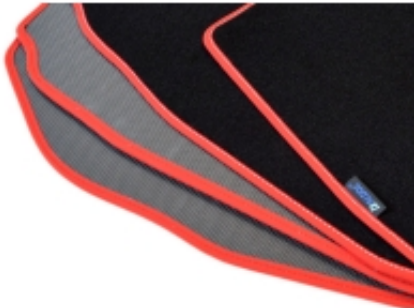

Link do produktu: <https://www.dywanikisamochodowe.pl/dywaniki-welurowe-mercedes-b-klasa-w246-2011-2018-gold-p-11269.html>

Mercedes B-Klasa W246 2011-2018r. Dywaniki welurowe - GOLD - kolory do wyboru.

- Marka: **ALDOS**
- Materiał: **welur strzyżony (tuftowany)**
- Spód: **gel gumowy**
- Jakość / Quality: **GOLD**
- Pochodzenie wykładziny: **Belgia**

Linia dywaników, która powstała z myślą o klientach, którzy chcą dokonać zakupu produktu w dobrej jakości i umiarkowanej cenie.

Kolor Dywanika: Czarny , Grafit , Szary , Beżowy

Obszycia / Lamówki: Ekoskóra Czarna , Ekoskóra Czarna ze srebrną nitką , Ekoskóra Czarna z Białą nitką , Ekoskóra Czarna z Niebieską nitką , Ekoskóra Czarna z Piaskową nitką , Ekoskóra Czarna z Czerwoną nitką , Nubuk Czarny , Nubuk Czarny z Białą nitką , Nubuk Czarny z Srebrną nitką , Nubuk Czarny z Czerwoną nitką , Nubuk Czarny z Niebieską nitką , Lamówka Czarna ,