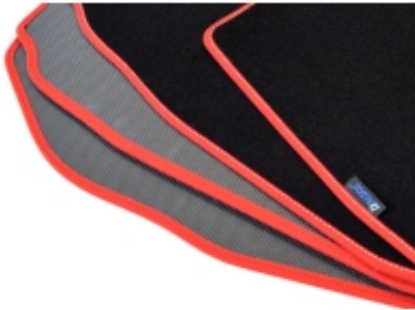

Link do produktu: <https://www.dywanikisamochodowe.pl/dywaniki-welurowe-mercedes-b-klasa-w246-2011-2018-gold-p-11269.html>

Mercedes B-Klasa W246 2011-2018r. Dywaniki welurowe - GOLD - kolory do wyboru.

- Marka: **ALDOS**
- Materiał: **welur strzyżony (tuftowany)**
- Spód: **gel gumowy**
- Jakość / Quality: **GOLD**
- Pochodzenie wykładziny: **Belgia**

Linia dywaników, która powstała z myślą o klientach, którzy chcą dokonać zakupu produktu w dobrej jakości i umiarkowanej cenie.

Kolor Dywanika: Czarny , Grafit , Szary , Beżowy

Obszycia / Lamówki: Ekoskóra Czarna , Ekoskóra Czarna ze srebrną nitką , Ekoskóra Czarna z Białą nitką , Ekoskóra Czarna z Niebieską nitką , Ekoskóra Czarna z Piaskową nitką , Ekoskóra Czarna z Czerwoną nitką , Nubuk Czarny , Nubuk Czarny z Białą nitką , Nubuk Czarny z Srebrną nitką , Nubuk Czarny z Czerwoną nitką , Nubuk Czarny z Niebieską nitką , Lamówka Czarna ,