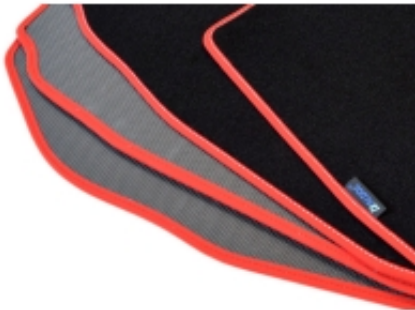

Link do produktu: <https://www.dywanikisamochodowe.pl/dywaniki-welurowe-mercedes-clk-w209-02-09r-gold-p-2281.html>

Mercedes CLK W209 2002-2009r. Dywaniki welurowe - GOLD - kolory do wyboru.

Cena	129,00 zł
Czas wysyłki	Szacowany czas wysyłki zamówienia to 2-3 dni robocze.
Numer katalogowy	G220502
Producent	ALDOS

Opis produktu

Dywaniki welurowe w jakości Gold do modelu:

Mercedes CLK W209 2002-2009r.

- Marka: **ALDOS**
- Materiał: **welur strzyżony (tuftowany)**
- Spód: **gel gumowy**
- Jakość / Quality: **GOLD**
- Pochodzenie wykładziny: **Belgia**

Kolor Dywanika: Czarny , Grafit , Szary , Beżowy

Obszycia / Lamówki: Ekoskóra Czarna , Ekoskóra Czarna ze srebrną nitką , Ekoskóra Czarna z Białą nitką , Ekoskóra Czarna z Niebieską nitką , Ekoskóra Czarna z Piaskową nitką , Ekoskóra Czarna z Czerwoną nitką , Nubuk Czarny , Nubuk Czarny z Białą

nitką , Nubuk Czarny z Srebrną nitką , Nubuk Czarny z Czerwoną nitką , Nubuk Czarny z Niebieską nitką , Lamówka Czarna , Lamówka Grafitowa , Ekoskóra Szara , Lamówka Szara , Ekoskóra Biała , Ekoskóra Biała z Czarną nitką , Ekoskóra Biała z Czerwoną nitką , Ekoskóra Czerwona , Lamówka Czerwona , Nubuk Czerwony , Nubuk Czerwony z Białą nitką , Lamówka Niebieska , Lamówka Zielona , Lamówka Różowa