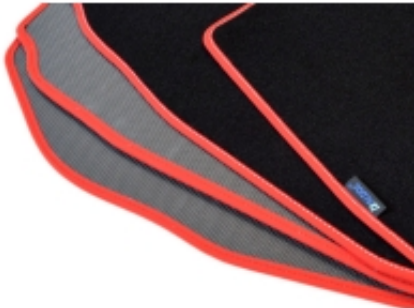

Link do produktu: <https://www.dywanikisamochodowe.pl/dywaniki-welurowe-mercedes-glk-x204-fl-2012-2015r-gold-p-11294.html>

Mercedes GLK X204 FL 2012-2015r. Dywaniki welurowe - GOLD - kolory do wyboru.

Cena	129,00 zł
Czas wysyłki	Szacowany czas wysyłki zamówienia to 2-3 dni robocze.
Numer katalogowy	G220801A
Producent	ALDOS

Opis produktu

Dywaniki welurowe w jakości Gold do modelu:

Mercedes GLK X204 FL 2012-2015r.

- Marka: **ALDOS**
- Materiał: **welur strzyżony (tuftowany)**
- Spód: **gel gumowy**
- Jakość / Quality: **GOLD**
- Pochodzenie wykładziny: **Belgia**

Linia dywaników, która powstała z myślą o klientach, którzy chcą dokonać zakupu produktu w dobrej jakości i umiarkowanej cenie.

Dywaniki z runem Polipropylenowym (tzw. „prosty włos”) są łatwiejsze do utrzymania w czystości. Ziarenka piasku, oraz drobiny nie wplątują się pomiędzy włókna wykładziny, z której wykonane są dywaniki.

Gramatura dywanika - zawsze jest zaznaczona na wzornikach (patrz powyżej - zdjęcia z kolorami dostępnych wykładzin). **UWAGA** Zdarza się, że w partiach dostaw wykładziny różnią się nieznacznie gramaturą.

Kształt i wymiary dywanika - widoczny na zdjęciach (pod zdjęciem główny oferty).

Dywaniki nie są oryginalnymi produktami OEM marki samochodu, a jedynie dobrej jakości zamiennikami, które produkowane są przez naszą firmę.

Kopiowanie zdjęć do wykorzystania w sprzedaży bez zgody, jest zabronione.