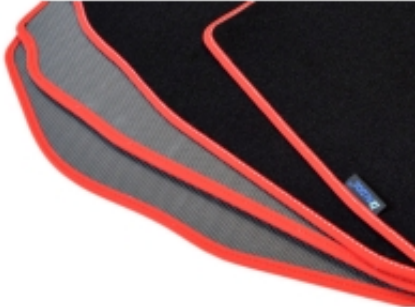

Dane aktualne na dzień: 05-04-2025 20:42

Link do produktu: <https://www.dywanikisamochodowe.pl/dywaniki-welurowe-mercedes-sprinter-od-2006r-gold-p-2297.html>

Mercedes Sprinter III 2006-2018r. / VW Crafter 2006-2017r. Dywaniki welurowe - GOLD - kolory do wyboru.

- Marka: **ALDOS**
- Materiał: **welur strzyżony (tuftowany)**
- Spód: **gel gumowy**
- Jakość / Quality: **GOLD**
- Pochodzenie wykładziny: **Belgia**

Linia dywaników, która powstała z myślą o klientach, którzy chcą dokonać zakupu produktu w dobrej jakości i umiarkowanej cenie.

Obszycia / Lamówki: Ekoskóra Czarna , Ekoskóra Czarna ze srebrną nitką , Ekoskóra Czarna z Białą nitką , Ekoskóra Czarna z Niebieską nitką , Ekoskóra Czarna z Piaskową nitką , Ekoskóra Czarna z Czerwoną nitką , Nubuk Czarny , Nubuk Czarny z Białą nitką , Nubuk Czarny z Srebrną nitką , Nubuk Czarny z Czerwoną nitką , Nubuk Czarny z Niebieską nitką , Lamówka Czarna , Lamówka Grafitowa , Ekoskóra Szara , Lamówka Szara , Ekoskóra Biała , Ekoskóra Biała z Czarną nitką , Ekoskóra Biała z Czerwoną nitką , Ekoskóra Czerwona , Lamówka Czerwona , Nubuk Czerwony , Nubuk Czerwony z Białą nitką , Lamówka Niebieska , Lamówka Zielona , Lamówka Różowa