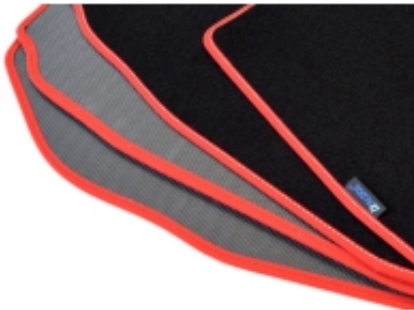

Link do produktu: <https://www.dywanikisamochodowe.pl/dywaniki-welurowe-mini-cooper-one-r52-04-08r-gold-p-11337.html>

Mini Cooper Cabriolet R52 2004-2008r. Dywaniki welurowe - GOLD - kolory do wyboru.

Cena	129,00 zł
Czas wysyłki	Szacowany czas wysyłki zamówienia to 2-3 dni robocze.
Numer katalogowy	G230103
Producent	ALDOS

Opis produktu

Dywaniki welurowe w jakości Gold do modelu:

Mini Cooper R52 2004-2008r.

- Marka: **ALDOS**
- Materiał: **welur strzyżony (tuftowany)**
- Spód: **gel gumowy**
- Jakość / Quality: **GOLD**
- Pochodzenie wykładziny: **Belgia**

Kolor Dywanika: Czarny , Grafit , Szary , Beżowy

Obszycia / Lamówki: Ekoskóra Czarna , Ekoskóra Czarna ze srebrną nitką , Ekoskóra Czarna z Białą nitką , Ekoskóra Czarna z

Niebieską nitką , Ekoskóra Czarna z Piaskową nitką , Ekoskóra Czarna z Czerwoną nitką , Nubuk Czarny , Nubuk Czarny z Białą nitką , Nubuk Czarny z Srebrną nitką , Nubuk Czarny z Czerwoną nitką , Nubuk Czarny z Niebieską nitką , Lamówka Czarna , Lamówka Grafitowa , Ekoskóra Szara , Lamówka Szara , Ekoskóra Biała , Ekoskóra Biała z Czarną nitką , Ekoskóra Biała z Czerwoną nitką , Ekoskóra Czerwona , Lamówka Czerwona , Nubuk Czerwony , Nubuk Czerwony z Białą nitką , Lamówka Niebieska , Lamówka Zielona , Lamówka Różowa