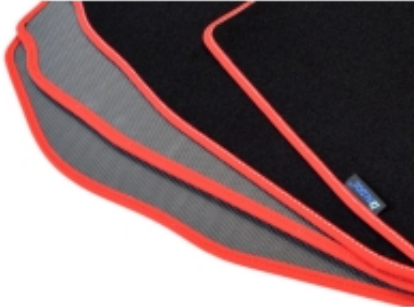

Dane aktualne na dzień: 02-04-2025 17:06

Link do produktu: <https://www.dywanikisamochodowe.pl/dywaniki-welurowe-mitsubishi-outlander-od-14r-gold-p-2315.html>

Mitsubishi Outlander PHEV 2014-2021r. Dywaniki welurowe - Gold - kolory do wyboru.

Cena	129,00 zł
Czas wysyłki	Szacowany czas wysyłki zamówienia to 2-3 dni robocze.
Numer katalogowy	G240803
Producent	ALDOS

Opis produktu

**Dywaniki welurowe w jakości Gold
do modelu:**