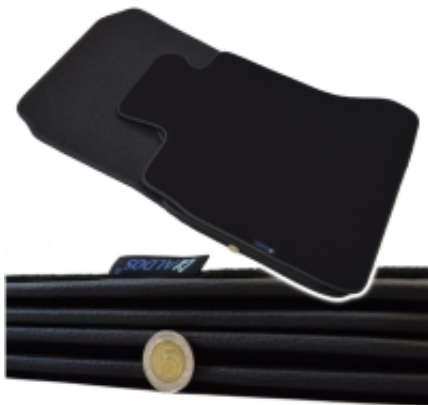

Link do produktu: <https://www.dywanikisamochodowe.pl/dywaniki-welurowe-opel-corsa-b-93-00r-platinum-p-3171.html>