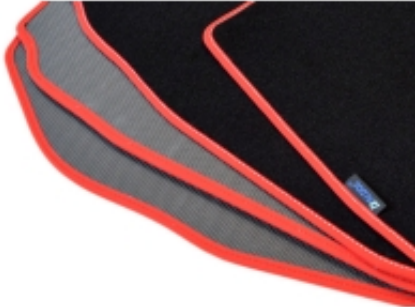

Dane aktualne na dzień: 24-04-2025 00:18

Link do produktu: <https://www.dywanikisamochodowe.pl/dywaniki-weluwe-opel-corsa-e-2014-2019r-ps-p-11395.html>

Opel Corsa E 2014-2019r. Dywaniki welurowe - Gold - kolory do wyboru.

Cena	129,00 zł
Czas wysyłki	Szacowany czas wysyłki zamówienia to 2-3 dni robocze.
Numer katalogowy	G260603
Producent	ALDOS

Opis produktu

Dywaniki welurowe w jakości Gold do modelu: