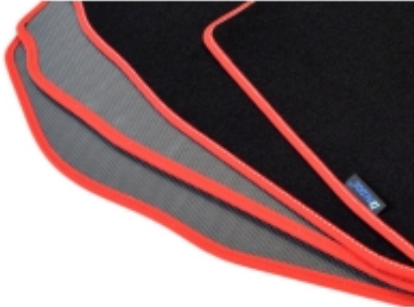

Dane aktualne na dzień: 24-04-2025 00:18

Link do produktu: <https://www.dywanikisamochodowe.pl/dywaniki-weluwe-opel-corsa-f-od-2019r-gold-p-11396.html>

Opel Corsa F od 2019r. Dywaniki welurowe - Gold - kolory do wyboru.

Opel Corsa F od 2019r.

- Marka: **ALDOS**
- Materiał: **welur strzyżony (tuftowany)**
- Spód: **gel gumowy**
- Jakość / Quality: **GOLD**
- Pochodzenie wykładziny: **Belgia**

Linia dywaników, która powstała z myślą o klientach, którzy chcą dokonać zakupu produktu w dobrej jakości i umiarkowanej cenie.

Kolor Dywanika: Czarny , Grafit , Szary , Beżowy

Obszycia / Lamówki: Ekoskóra Czarna , Ekoskóra Czarna ze srebrną nitką , Ekoskóra Czarna z Białą nitką , Ekoskóra Czarna z Niebieską nitką , Ekoskóra Czarna z Piaskową nitką , Ekoskóra Czarna z Czerwoną nitką , Nubuk Czarny , Nubuk Czarny z Białą nitką , Nubuk Czarny z Srebrną nitką , Nubuk Czarny z Czerwoną nitką , Nubuk Czarny z Niebieską nitką , Lamówka Czarna , Lamówka Grafitowa , Ekoskóra Szara , Lamówka Szara , Ekoskóra Biała , Ekoskóra Biała z Czarną nitką , Ekoskóra Biała z Czerwoną nitką , Ekoskóra Czerwona , Lamówka Czerwona , Nubuk Czerwony , Nubuk Czerwony z Białą nitką , Lamówka Niebieska , Lamówka Zielona , Lamówka Różowa