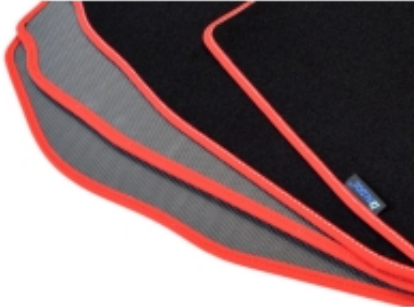

Dane aktualne na dzień: 24-04-2025 15:29

Link do produktu: <https://www.dywanikisamochodowe.pl/dywaniki-welurowe-opel-vectra-a-88-95r-gold-p-3122.html>

Opel Vectra A 1988-1995r. Dywaniki welurowe - Gold - kolory do wyboru.

- Marka: **ALDOS**
- Materiał: **welur strzyżony (tuftowany)**
- Spód: **gel gumowy**
- Jakość / Quality: **GOLD**
- Pochodzenie wykładziny: **Belgia**

Linia dywaników, która powstała z myślą o klientach, którzy chcą dokonać zakupu produktu w dobrej jakości i umiarkowanej cenie.

Kolor Dywanika: Czarny , Grafit , Szary , Beżowy

Obszycia / Lamówki: Ekoskóra Czarna , Ekoskóra Czarna ze srebrną nitką , Ekoskóra Czarna z Białą nitką , Ekoskóra Czarna z Niebieską nitką , Ekoskóra Czarna z Piaskową nitką , Ekoskóra Czarna z Czerwoną nitką , Nubuk Czarny , Nubuk Czarny z Białą nitką , Nubuk Czarny z Srebrną nitką , Nubuk Czarny z Czerwoną nitką , Nubuk Czarny z Niebieską nitką , Lamówka Czarna , Lamówka Grafitowa , Ekoskóra Szara , Lamówka Szara , Ekoskóra Biała , Ekoskóra Biała z Czarną nitką , Ekoskóra Biała z Czerwoną nitką , Ekoskóra Czerwona , Lamówka Czerwona , Nubuk Czerwony , Nubuk Czerwony z Białą nitką , Lamówka Niebieska , Lamówka Zielona , Lamówka Różowa