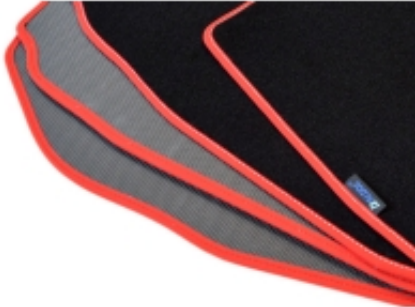

Dane aktualne na dzień: 24-04-2025 08:02

Link do produktu: <https://www.dywanikisamochodowe.pl/dywaniki-weluwowe-peugeot-2062009-2012r-gold-p-11430.html>

Peugeot 206+ 2009-2012r. Dywaniki welurowe - Gold - kolory do wyboru.

- Marka: **ALDOS**
- Materiał: **welur strzyżony (tuftowany)**
- Spód: **gel gumowy**
- Jakość / Quality: **GOLD**
- Pochodzenie wykładziny: **Belgia**

Linia dywaników, która powstała z myślą o klientach, którzy chcą dokonać zakupu produktu w dobrej jakości i umiarkowanej cenie.

Kolor Dywanika: Czarny , Grafit , Szary , Beżowy

Obszycia / Lamówki: Ekoskóra Czarna , Ekoskóra Czarna ze srebrną nitką , Ekoskóra Czarna z Białą nitką , Ekoskóra Czarna z Niebieską nitką , Ekoskóra Czarna z Piaskową nitką , Ekoskóra Czarna z Czerwoną nitką , Nubuk Czarny , Nubuk Czarny z Białą nitką , Nubuk Czarny z Srebrną nitką , Nubuk Czarny z Czerwoną nitką , Nubuk Czarny z Niebieską nitką , Lamówka Czarna , Lamówka Grafitowa , Ekoskóra Szara , Lamówka Szara , Ekoskóra Biała , Ekoskóra Biała z Czarną nitką , Ekoskóra Biała z Czerwoną nitką , Ekoskóra Czerwona , Lamówka Czerwona , Nubuk Czerwony , Nubuk Czerwony z Białą nitką , Lamówka Niebieska , Lamówka Zielona , Lamówka Różowa