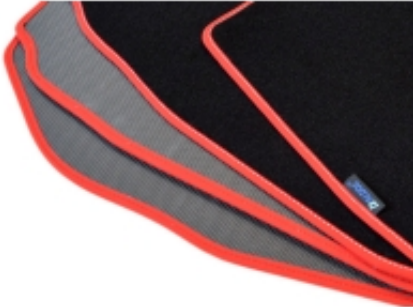

Dane aktualne na dzień: 24-04-2025 08:01

Link do produktu: <https://www.dywanikisamochodowe.pl/dywaniki-welurowe-peugeot-206cc-01-07r-gold-p-2371.html>

Peugeot 206cc 2000-2007r. Dywaniki welurowe - Gold - kolory do wyboru.

- Marka: **ALDOS**
- Materiał: **welur strzyżony (tuftowany)**
- Spód: **gel gumowy**
- Jakość / Quality: **GOLD**
- Pochodzenie wykładziny: **Belgia**

Linia dywaników, która powstała z myślą o klientach, którzy chcą dokonać zakupu produktu w dobrej jakości i umiarkowanej cenie.

Kolor Dywanika: Czarny , Grafit , Szary , Beżowy

Obszycia / Lamówki: Ekoskóra Czarna , Ekoskóra Czarna ze srebrną nitką , Ekoskóra Czarna z Białą nitką , Ekoskóra Czarna z Niebieską nitką , Ekoskóra Czarna z Piaskową nitką , Ekoskóra Czarna z Czerwoną nitką , Nubuk Czarny , Nubuk Czarny z Białą nitką , Nubuk Czarny z Srebrną nitką , Nubuk Czarny z Czerwoną nitką , Nubuk Czarny z Niebieską nitką , Lamówka Czarna , Lamówka Grafitowa , Ekoskóra Szara , Lamówka Szara , Ekoskóra Biała , Ekoskóra Biała z Czarną nitką , Ekoskóra Biała z Czerwoną nitką , Ekoskóra Czerwona , Lamówka Czerwona , Nubuk Czerwony , Nubuk Czerwony z Białą nitką , Lamówka Niebieska , Lamówka Zielona , Lamówka Różowa