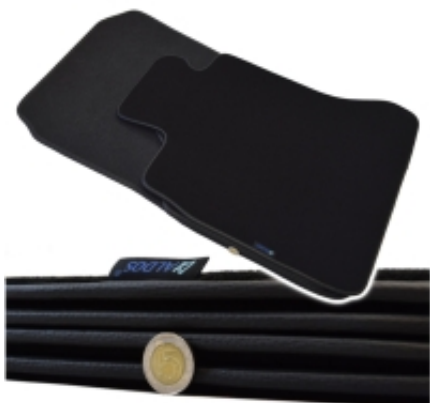

Link do produktu: <https://www.dywanikisamochodowe.pl/dywaniki-welurowe-peugeot-207cc-od-2007r-platinum-p-2863.html>

Peugeot 207cc 2007-2013r. Dywaniki welurowe - PLATINUM - kolory do wyboru.

| | |
|------------------|--|
| Cena | 189,00 zł |
| Czas wysyłki | Szacowany czas wysyłki zamówienia to 2-3 dni robocze. |
| Numer katalogowy | P270402 |
| Producent | ALDOS |

Opis produktu

Przedmiotem oferty są dywaniki welurowe przeznaczone do modelu:

Peugeot 207cc 2007-2013r.

- Marka dywaników: **ALDOS**
- Materiał: **Welur Strzyżony/ Tuft- 100% POLIAMID**
- Tkanina: **wykonana technologią Tuftowania**
- Jakość: **PLATINUM**
- Spód: **Crumtech** - Cienka warstwa gumy nanoszona metodą natrysku na filc, na którym naklejona jest wykładzina właściwa.
- Pochodzenie wykładziny: **Holandia**

Produkt posiada dodatkowe opcje:

Komplet / Zestaw: Przód i tył 4 szt. , Przód 2 szt. (- 20.00%), Kierowca (- 55.00%), Przód 2 szt. + dodatkowy kierowca , Przód i tył 4 szt. + dodatkowy kierowca (+ 25.00%)

Kolor Dywanika - Platinum: Czarny / CRUMTECH , Grafit / CRUMTECH , Szary / CRUMTECH , Beżowy / CRUMTECH

Obszycia / Lamówki: Ekoskóra Czarna , Ekoskóra Czarna ze srebrną nitką , Ekoskóra Czarna z Białą nitką , Ekoskóra Czarna z Niebieską nitką , Ekoskóra Czarna z Piaskową nitką , Ekoskóra Czarna z Czerwoną nitką , Nubuk Czarny , Nubuk Czarny z Białą nitką , Nubuk Czarny z Srebrną nitką , Nubuk Czarny z Czerwoną nitką , Nubuk Czarny z Niebieską nitką , Lamówka Czarna , Lamówka Grafitowa , Ekoskóra Szara , Lamówka Szara , Ekoskóra Biała , Ekoskóra Biała z Czarną nitką , Ekoskóra Biała z Czerwoną nitką , Ekoskóra Czerwona , Lamówka Czerwona , Nubuk Czerwony , Nubuk Czerwony z Białą nitką , Lamówka Niebieska , Lamówka Zielona , Lamówka Różowa