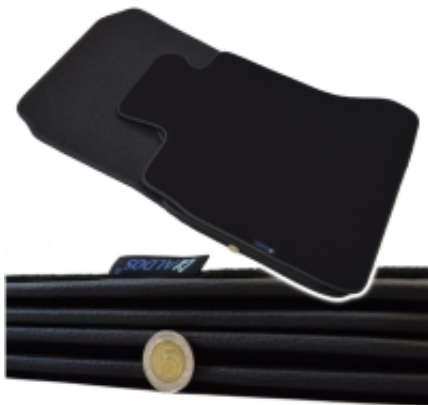

Link do produktu: <https://www.dywanikisamochodowe.pl/dywaniki-welurowe-peugeot-406-95-05r-platinum-p-2870.html>

Peugeot 406 1995-2005r. Dywaniki welurowe - PLATINUM - kolory do wyboru.

Cena	189,00 zł
Czas wysyłki	Szacowany czas wysyłki zamówienia to 2-3 dni robocze.
Numer katalogowy	P271001
Producent	ALDOS

Opis produktu

Przedmiotem oferty są dywaniki welurowe przeznaczone do modelu:

Peugeot 406 1995-2005r.

- Marka dywaników: **ALDOS**
- Materiał: **Welur Strzyżony/ Tuft- 100% POLIAMID**
- Tkanina: **wykonana technologią Tuftowania**
- Jakość: **PLATINUM**
- Spód: **Crumtech** - Cienka warstwa gumy nanoszona metodą natrysku na filc, na którym naklejona jest wykładzina właściwa.
- Pochodzenie wykładziny: **Holandia**

Produkt posiada dodatkowe opcje:

Komplet / Zestaw: Przód i tył 4 szt. , Przód 2 szt. (- 20.00%) , Kierowca (- 55.00%) , Przód 2 szt. + dodatkowy kierowca , Przód i tył 4 szt. + dodatkowy kierowca (+ 25.00%)

Kolor Dywanika - Platinum: Czarny / CRUMTECH , Grafit / CRUMTECH , Szary / CRUMTECH , Beżowy / CRUMTECH

Obszycia / Lamówki: Ekoskóra Czarna , Ekoskóra Czarna ze srebrną nitką , Ekoskóra Czarna z Białą nitką , Ekoskóra Czarna z Niebieską nitką , Ekoskóra Czarna z Piaskową nitką , Ekoskóra Czarna z Czerwoną nitką , Nubuk Czarny , Nubuk Czarny z Białą nitką , Nubuk Czarny z Srebrną nitką , Nubuk Czarny z Czerwoną nitką , Nubuk Czarny z Niebieską nitką , Lamówka Czarna , Lamówka Grafitowa , Ekoskóra Szara , Lamówka Szara , Ekoskóra Biała , Ekoskóra Biała z Czarną nitką , Ekoskóra Biała z Czerwoną nitką , Ekoskóra Czerwona , Lamówka Czerwona , Nubuk Czerwony , Nubuk Czerwony z Białą nitką , Lamówka Niebieska , Lamówka Zielona , Lamówka Różowa