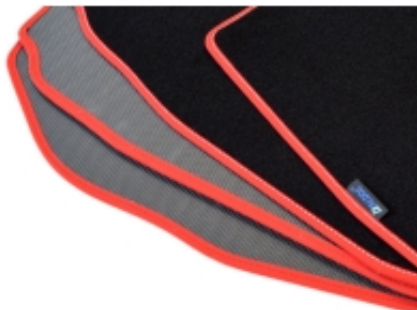

Dane aktualne na dzień: 02-04-2025 17:05

Link do produktu: <https://www.dywanikisamochodowe.pl/dywaniki-weluwowe-peugeot-5008-09-17r-gold-p-2382.html>

Peugeot 5008 (7os.) 2009-2017r. Dywaniki welurowe - GOLD - kolory do wyboru.

Cena	185,00 zł
Czas wysyłki	Szacowany czas wysyłki zamówienia to 2-3 dni robocze.
Numer katalogowy	G271202
Producent	ALDOS

Opis produktu

**Dywaniki welurowe w jakości Gold
do modelu:**

Peugeot 5008 2009-2017r. - wersja 7 osobowa

- Marka: **ALDOS**
- Materiał: **welur strzyżony (tuftowany)**
- Spód: **gel gumowy**
- Jakość / Quality: **GOLD**
- Pochodzenie wykładziny: **Belgia**

Linia dywaników, która powstała z myślą o klientach, którzy chcą dokonać zakupu produktu w dobrej jakości i umiarkowanej cenie.

Kolor Dywanika: Czarny , Grafit , Szary , Beżowy

Obszycia / Lamówki: Ekoskóra Czarna , Ekoskóra Czarna ze srebrną nitką , Ekoskóra Czarna z Białą nitką , Ekoskóra Czarna z Niebieską nitką , Ekoskóra Czarna z Piaskową nitką , Ekoskóra Czarna z Czerwoną nitką , Nubuk Czarny , Nubuk Czarny z Białą nitką , Nubuk Czarny z Srebrną nitką , Nubuk Czarny z Czerwoną nitką , Nubuk Czarny z Niebieską nitką , Lamówka Czarna , Lamówka Grafitowa , Ekoskóra Szara , Lamówka Szara , Ekoskóra Biała , Ekoskóra Biała z Czarną nitką , Ekoskóra Biała z Czerwoną nitką , Ekoskóra Czerwona , Lamówka Czerwona , Nubuk Czerwony , Nubuk Czerwony z Białą nitką , Lamówka Niebieska , Lamówka Zielona , Lamówka Różowa