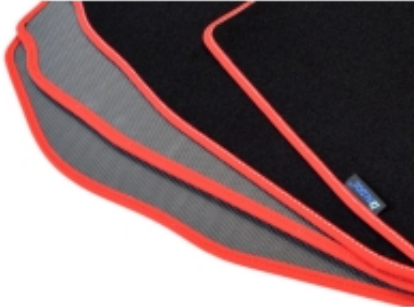

Dane aktualne na dzień: 02-04-2025 17:05

Link do produktu: <https://www.dywanikisamochodowe.pl/dywaniki-weluwowe-peugeot-5008-5os-09-17r-gold-p-11437.html>

Peugeot 5008 (5os.) 2009-2017r. Dywaniki welurowe - GOLD - kolory do wyboru.

Cena	129,00 zł
Czas wysyłki	Szacowany czas wysyłki zamówienia to 2-3 dni robocze.
Numer katalogowy	G271201
Producent	ALDOS

Opis produktu

**Dywaniki welurowe w jakości Gold
do modelu:**

Peugeot 5008 2009-2017r. - wersja 5 osobowa

- Marka: **ALDOS**
- Materiał: **welur strzyżony (tuftowany)**
- Spód: **gel gumowy**
- Jakość / Quality: **GOLD**
- Pochodzenie wykładziny: **Belgia**

Linia dywaników, która powstała z myślą o klientach, którzy chcą dokonać zakupu produktu w dobrej jakości i umiarkowanej cenie.

Kolor Dywanika: Czarny , Grafit , Szary , Beżowy

Obszycia / Lamówki: Ekoskóra Czarna , Ekoskóra Czarna ze srebrną nitką , Ekoskóra Czarna z Białą nitką , Ekoskóra Czarna z Niebieską nitką , Ekoskóra Czarna z Piaskową nitką , Ekoskóra Czarna z Czerwoną nitką , Nubuk Czarny , Nubuk Czarny z Białą nitką , Nubuk Czarny z Srebrną nitką , Nubuk Czarny z Czerwoną nitką , Nubuk Czarny z Niebieską nitką , Lamówka Czarna , Lamówka Grafitowa , Ekoskóra Szara , Lamówka Szara , Ekoskóra Biała , Ekoskóra Biała z Czarną nitką , Ekoskóra Biała z Czerwoną nitką , Ekoskóra Czerwona , Lamówka Czerwona , Nubuk Czerwony , Nubuk Czerwony z Białą nitką , Lamówka Niebieska , Lamówka Zielona , Lamówka Różowa