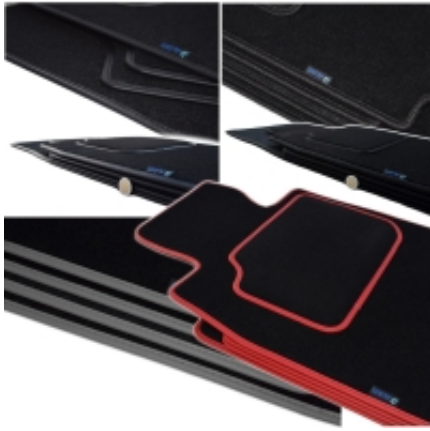

Link do produktu: <https://www.dywanikisamochodowe.pl/dywaniki-welurowe-peugeot-508-2011-2017-508sw-2011-2019-silver-p-10843.html>

Peugeot 508 2011-2017r. / 508sw 2011-2019r. Dywaniki welurowe - SILVER - kolory do wyboru.

| | |
|------------------|--|
| Cena | 76,00 zł |
| Czas wysyłki | Szacowany czas wysyłki zamówienia to 2-3 dni robocze. |
| Numer katalogowy | S271301 |
| Producent | ALDOS |

Opis produktu

Oferujemy dywaniki welurowe w jakości Silver do modelu:

Peugeot 508 Sedan 03/2011-02/2017r.

Peugeot 508sw 03/2011-05/2019r.

- Marka: **ALDOS**
- Materiał: **Welur Pętulkowy**
- Spód: **Granulat**
- Jakość / Quality: **Silver**
- Pochodzenie wykładziny: **Belgia**
- gramatura runa ok 650g/m²
- gramatura całkowita ok 2300g/m²