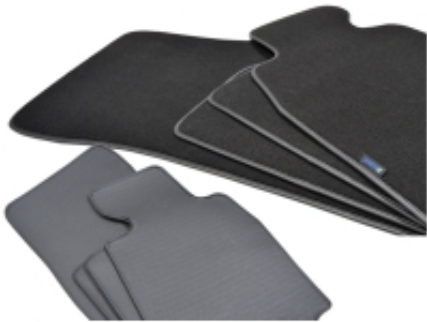

Link do produktu: <https://www.dywanikisamochodowe.pl/dywaniki-welurowe-peugeot-partner-2008-2018r-lux-p-12522.html>

Peugeot Partner 2008-2018r. Dywaniki welurowe - LUX - kolory do wyboru.

Cena	179,00 zł
Czas wysyłki	Szacowany czas wysyłki zamówienia to 2-3 dni robocze.
Numer katalogowy	L271505
Producent	ALDOS

Opis produktu

Dywaniki welurowe w jakości LUX do modelu:

Peugeot Partner 2008-2018r. - wersja 5 osobowa

- Marka: **ALDOS**
- Materiał: **Welur strzyżony**
- Spód: **Gel Gumowy**
- Jakość / Quality: **LUX**
- Pochodzenie wykładzin: **Włochy**

Dywaniki wykonane z weluru klientach, którzy chcą zaoszczędzić

Dywaniki z tuftowanym rurowym
czystości, w porównaniu do innych
czyszczone szczelnie

Gramatura dywanika - za - zdjęcia z

Kształt i wymiary (pod z