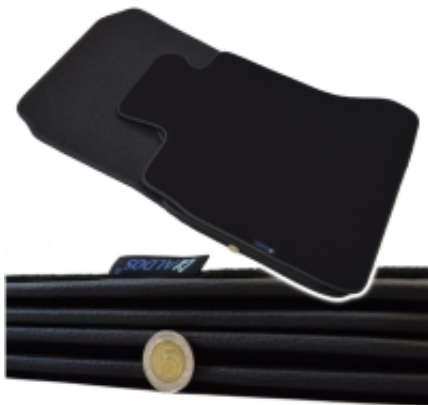

Link do produktu: <https://www.dywanikisamochodowe.pl/dywaniki-welurowe-renault-laguna-01-07r-platinum-p-2881.html>