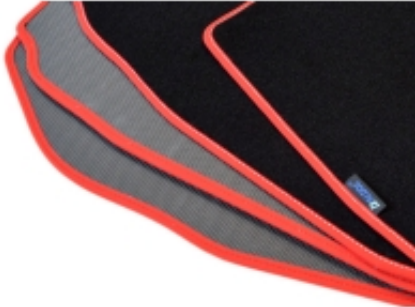

Dane aktualne na dzień: 01-04-2025 11:40

Link do produktu: <https://www.dywanikisamochodowe.pl/dywaniki-weluwowe-rover-25-99-05r-gold-p-3134.html>

Rover 25 1999-2005r. Dywaniki welurowe - GOLD - kolory do wyboru.

Cena	129,00 zł
Czas wysyłki	Szacowany czas wysyłki zamówienia to 2-3 dni robocze.
Numer katalogowy	G290100
Producent	ALDOS

Opis produktu

Dywaniki welurowe w jakości Gold do modelu:

Rover 25 1999-2005r.

- Marka: **ALDOS**
- Materiał: **welur strzyżony (tuftowany)**
- Spód: **gel gumowy**
- Jakość / Quality: **GOLD**
- Pochodzenie wykładziny: **Belgia**

Kolor Dywanika: Czarny , Grafit , Szary , Beżowy

Obszycia / Lamówki: Ekoskóra Czarna , Ekoskóra Czarna ze srebrną nitką , Ekoskóra Czarna z Białą nitką , Ekoskóra Czarna z Niebieską nitką , Ekoskóra Czarna z Piaskową nitką , Ekoskóra Czarna z Czerwoną nitką , Nubuk Czarny , Nubuk Czarny z Białą nitką , Nubuk Czarny z Srebrną nitką , Nubuk Czarny z Czerwoną nitką , Nubuk Czarny z Niebieską nitką , Lamówka Czarna , Lamówka Grafitowa , Ekoskóra Szara , Lamówka Szara , Ekoskóra Biała , Ekoskóra Biała z Czarną nitką , Ekoskóra Biała z Czerwoną nitką , Ekoskóra Czerwona , Lamówka Czerwona , Nubuk Czerwony , Nubuk Czerwony z Białą nitką , Lamówka Niebieska , Lamówka Zielona , Lamówka Różowa