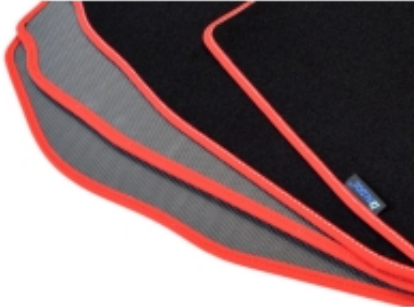

Dane aktualne na dzień: 23-04-2025 20:06

Link do produktu: <https://www.dywanikisamochodowe.pl/dywaniki-welurowe-seat-leon-iii-od-2013r-gold-ps-p-2423.html>

Seat Leon III od 2013r. Dywaniki welurowe - GOLD- kolory do wyboru.

Cena	129,00 zł
Czas wysyłki	Szacowany czas wysyłki zamówienia to 2-3 dni robocze.
Numer katalogowy	G310803
Producent	ALDOS

Opis produktu

Dywaniki welurowe w jakości Gold

do modelu: