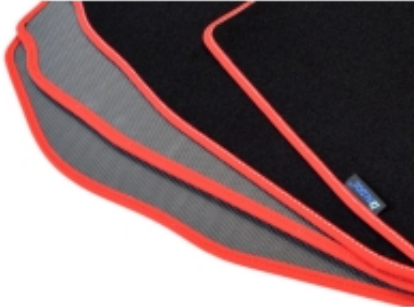

Dane aktualne na dzień: 02-04-2025 16:36

Link do produktu: <https://www.dywanikisamochodowe.pl/dywaniki-welurowe-seat-toledo-ii-99-04r-gold-p-2420.html>

Seat Toledo II 1999-2004r. Dywaniki welurowe - GOLD- kolory do wyboru.

Cena	129,00 zł
Czas wysyłki	Szacowany czas wysyłki zamówienia to 2-3 dni robocze.
Numer katalogowy	G310701
Producent	ALDOS

Opis produktu

Dywaniki welurowe w jakości Gold

do modelu: