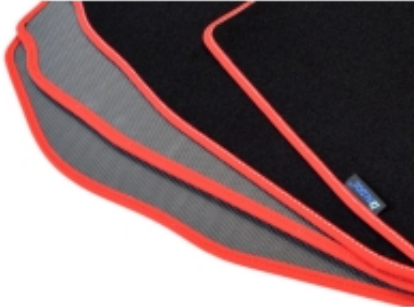

Dane aktualne na dzień: 23-04-2025 18:12

Link do produktu: <https://www.dywanikisamochodowe.pl/dywaniki-welurowe-skoda-superb-od-2015r-gold-ps-p-2429.html>

Skoda Superb od 2015r. Dywaniki welurowe - GOLD - kolory do wyboru.

Cena	129,00 zł
Czas wysyłki	Szacowany czas wysyłki zamówienia to 2-3 dni robocze.
Numer katalogowy	G320303
Producent	ALDOS

Opis produktu

Dywaniki welurowe w jakości Gold do modelu:

Skoda Superb Sedan od 2015r.
Skoda Superb Kombi od 2015r.

- Marka: **ALDOS**
- Materiał: **welur strzyżony (tuftowany)**
- Spód: **gel gumowy**
- Jakość / Quality: **GOLD**
- Pochodzenie wykładziny: **Belgia**

Linia dywaników, która powstała z myślą o klientach, którzy chcą dokonać zakupu produktu w dobrej jakości i umiarkowanej cenie.

Kolor Dywanika: Czarny , Grafit , Szary , Beżowy

Obszycia / Lamówki: Ekoskóra Czarna , Ekoskóra Czarna ze srebrną nitką , Ekoskóra Czarna z Białą nitką , Ekoskóra Czarna z Niebieską nitką , Ekoskóra Czarna z Piaskową nitką , Ekoskóra Czarna z Czerwoną nitką , Nubuk Czarny , Nubuk Czarny z Białą nitką , Nubuk Czarny z Srebrną nitką , Nubuk Czarny z Czerwoną nitką , Nubuk Czarny z Niebieską nitką , Lamówka Czarna , Lamówka Grafitowa , Ekoskóra Szara , Lamówka Szara , Ekoskóra Biała , Ekoskóra Biała z Czarną nitką , Ekoskóra Biała z Czerwoną nitką , Ekoskóra Czerwona , Lamówka Czerwona , Nubuk Czerwony , Nubuk Czerwony z Białą nitką , Lamówka Niebieska , Lamówka Zielona , Lamówka Różowa