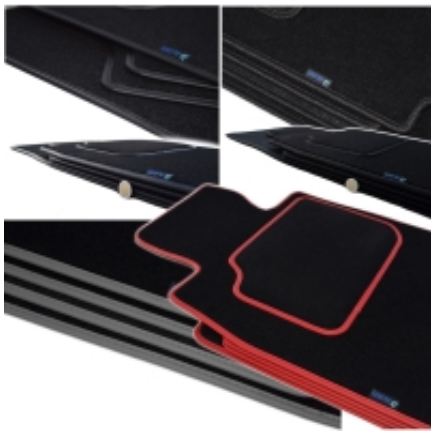

## Subaru Impreza 2007-2011r. Dywaniki welurowe - Silver - kolory do wyboru.

Cena	<b>76,00 zł</b>
Czas wysyłki	<b>Szacowany czas wysyłki zamówienia to 2-3 dni robocze.</b>
Numer katalogowy	<b>S340201</b>
Producent	<b>ALDOS</b>