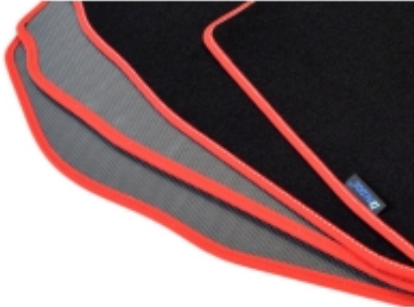

Dane aktualne na dzień: 01-04-2025 19:35

Link do produktu: <https://www.dywanikisamochodowe.pl/dywaniki-welurowe-suzuki-splash-od-08r-gold-p-2450.html>

Suzuki Splash 2008-2014r. Dywaniki welurowe - GOLD - kolory do wyboru.

- Marka: **ALDOS**
- Materiał: **welur strzyżony (tuftowany)**
- Spód: **gel gumowy**
- Jakość / Quality: **GOLD**
- Pochodzenie wykładziny: **Belgia**

Linia dywaników, która powstała z myślą o klientach, którzy chcą dokonać zakupu produktu w dobrej jakości i umiarkowanej cenie.

Kolor Dywanika: Czarny , Grafit , Szary , Beżowy

Obszycia / Lamówki: Ekoskóra Czarna , Ekoskóra Czarna ze srebrną nitką , Ekoskóra Czarna z Białą nitką , Ekoskóra Czarna z Niebieską nitką , Ekoskóra Czarna z Piaskową nitką , Ekoskóra Czarna z Czerwoną nitką , Nubuk Czarny , Nubuk Czarny z Białą nitką , Nubuk Czarny z Srebrną nitką , Nubuk Czarny z Czerwoną nitką , Nubuk Czarny z Niebieską nitką , Lamówka Czarna , Lamówka Grafitowa , Ekoskóra Szara , Lamówka Szara , Ekoskóra Biała , Ekoskóra Biała z Czarną nitką , Ekoskóra Biała z Czerwoną nitką , Ekoskóra Czerwona , Lamówka Czerwona , Nubuk Czerwony , Nubuk Czerwony z Białą nitką , Lamówka Niebieska , Lamówka Zielona , Lamówka Różowa