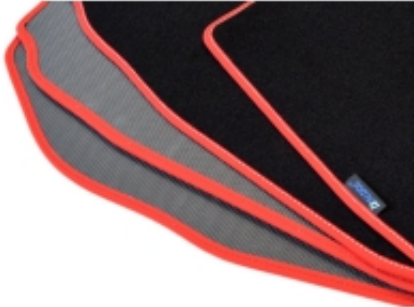

Dane aktualne na dzień: 31-03-2025 01:55

Link do produktu: <https://www.dywanikisamochodowe.pl/dywaniki-welurowe-suzuki-swift-05-10r-gold-p-2451.html>

Suzuki Swift 2005-2010r. Dywaniki welurowe - GOLD - kolory do wyboru.

Cena	129,00 zł
Czas wysyłki	Szacowany czas wysyłki zamówienia to 2-3 dni robocze.
Numer katalogowy	G350601
Producent	ALDOS

Opis produktu

Dywaniki welurowe w jakości Gold do modelu: