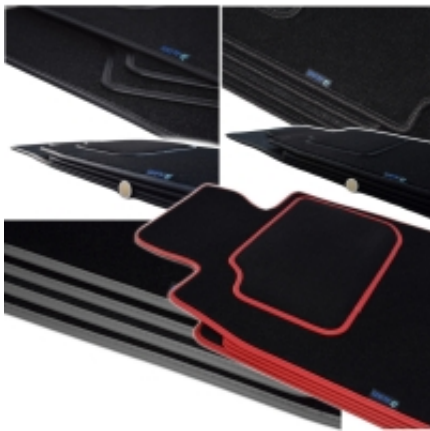

Link do produktu: <https://www.dywanikisamochodowe.pl/dywaniki-welurowe-suzuki-swift-3d-od-10-r-silver-p-1928.html>

Suzuki Swift 3d 2010-2017r. Dywaniki welurowe - SILVER - kolory do wyboru.

Cena	76,00 zł
Czas wysyłki	Szacowany czas wysyłki zamówienia to 2-3 dni robocze.
Numer katalogowy	S350602
Producent	ALDOS

Opis produktu

**Oferujemy dywaniki welurowe w jakości SILVER
do modelu:**

Suzuki Swift 2010-2017r. - wersja 3 drzwiowa

- Marka: **ALDOS**
- Materiał: **Welur Pętelkowy**
- Spód: **Granulat**
- Jakość / Quality: **Silver**
- Pochodzenie wykładziny: **Belgia**
- gramatura runa ok 650g/m²
- gramatura całkowita ok 2300g/m²

Zakup dywaników z tej jakości sugerujemy klientom, którzy chcą w miarę tanio poprawić wygląd wnętrza samochodu oraz zabezpieczyć podłogę przed nadmiernym zużyciem.

Gramatura dywanika - zawsze jest zaznaczona na wzornikach (patrz powyżej - zdjęcia z kolorami dostępnych wykładzin). Zdarza się, że w partiach dostaw wykładziny różnią się nieznacznie gramaturą.

Kształt i wymiary dywanika - widoczny na zdjęciach (pod zdjęciem główny oferty).

Dywaniki nie są oryginalnymi produktami OEM marki samochodu, a jedynie dobrej jakości zamiennikami, które produkowane są przez naszą firmę.

Kopiowanie zdjęć do wykorzystania w sprzedaży bez zgody, jest zabronione.