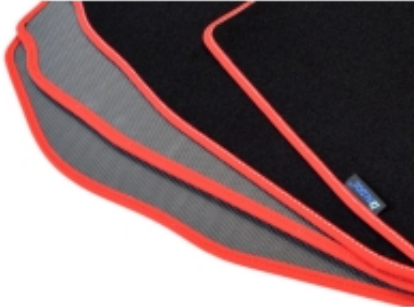

Dane aktualne na dzień: 02-04-2025 17:05

Link do produktu: <https://www.dywanikisamochodowe.pl/dywaniki-welurowe-toyota-avensis-03-08r-gold-ps-p-2457.html>

Toyota Avensis 2003-2008r. Dywaniki welurowe - GOLD - kolory do wyboru.

- Marka: **ALDOS**
- Materiał: **welur strzyżony (tuftowany)**
- Spód: **gel gumowy**
- Jakość / Quality: **GOLD**
- Pochodzenie wykładziny: **Belgia**

Linia dywaników, która powstała z myślą o klientach, którzy chcą dokonać zakupu produktu w dobrej

Kolor Dywanika: Czarny , Grafit , Szary , Beżowy

Obszycia / Lamówki: Ekoskóra Czarna , Ekoskóra Czarna ze srebrną nitką , Ekoskóra Czarna z Białą nitką , Ekoskóra Czarna z Niebieską nitką , Ekoskóra Czarna z Piaskową nitką , Ekoskóra Czarna z Czerwoną nitką , Nubuk Czarny , Nubuk Czarny z Białą nitką , Nubuk Czarny z Srebrną nitką , Nubuk Czarny z Czerwoną nitką , Nubuk Czarny z Niebieską nitką , Lamówka Czarna , Lamówka Grafitowa , Ekoskóra Szara , Lamówka Szara , Ekoskóra Biała , Ekoskóra Biała z Czarną nitką , Ekoskóra Biała z Czerwoną nitką , Ekoskóra Czerwona , Lamówka Czerwona , Nubuk Czerwony , Nubuk Czerwony z Białą nitką , Lamówka Niebieska , Lamówka Zielona , Lamówka Różowa