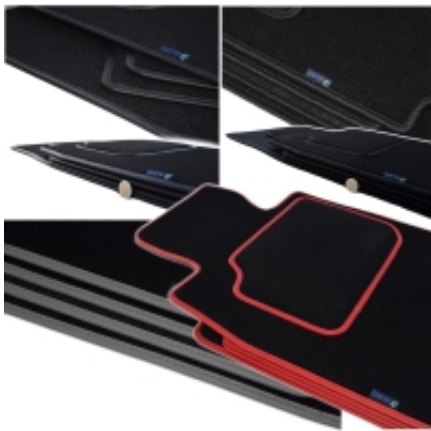

Link do produktu: <https://www.dywanikisamochodowe.pl/dywaniki-welurowe-toyota-corolla-e15-07-12r-silver-p-1943.html>

Toyota Corolla E15 2007-2012r. Dywaniki welurowe - SILVER - kolory do wyboru.

Cena	76,00 zł
Czas wysyłki	Szacowany czas wysyłki zamówienia to 2-3 dni robocze.
Numer katalogowy	S360603
Producent	ALDOS

Opis produktu

**Oferujemy dywaniki welurowe w jakości SILVER
do modelu:**

Toyota Corolla E15 2007-2012r.

- Marka: **ALDOS**
- Materiał: **Welur Pętelkowy**
- Spód: **Granulat**
- Jakość / Quality: **Silver**
- Pochodzenie wykładziny: **Belgia**
- gramatura runa ok 650g/m²
- gramatura całkowita ok 2300g/m²

Zakup dywaników z tej jakości sugerujemy klientom, którzy chcą w miarę tanio poprawić wygląd wnętrza samochodu oraz zabezpieczyć podłogę przed nadmiernym zużyciem.

Gramatura dywanika - zawsze jest zaznaczona na wzornikach (patrz powyżej - zdjęcia z kolorami dostępnych wykładzin). Zdarza się, że w partiach dostaw wykładziny różnią się nieznacznie gramaturą.