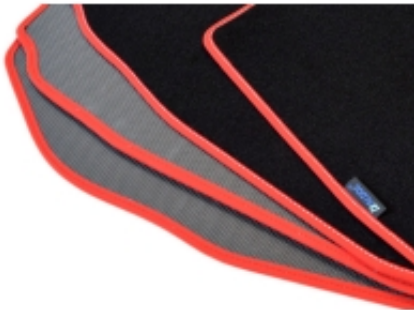

Link do produktu: <https://www.dywanikisamochodowe.pl/dywaniki-welurowe-toyota-paseo-91-99r-gold-p-2472.html>

Toyota Paseo 1991-1999r. Dywaniki welurowe - GOLD - kolory do wyboru.

Cena	129,00 zł
Czas wysyłki	Szacowany czas wysyłki zamówienia to 2-3 dni robocze.
Numer katalogowy	G360901
Producent	ALDOS

Opis produktu

Dywaniki welurowe w jakości Gold do modelu:

Toyota Paseo 1991-1999r.

- Marka: **ALDOS**
- Materiał: **welur strzyżony (tuftowany)**
- Spód: **gel gumowy**
- Jakość / Quality: **GOLD**
- Pochodzenie wykładziny: **Belgia**

Kolor Dywanika: Czarny , Grafit , Szary , Beżowy

Obszycia / Lamówki: Ekoskóra Czarna , Ekoskóra Czarna ze srebrną nitką , Ekoskóra Czarna z Białą nitką , Ekoskóra Czarna z Niebieską nitką , Ekoskóra Czarna z Piaskową nitką , Ekoskóra Czarna z Czerwoną nitką , Nubuk Czarny , Nubuk Czarny z Białą nitką , Nubuk Czarny z Srebrną nitką , Nubuk Czarny z Czerwoną nitką , Nubuk Czarny z Niebieską nitką , Lamówka Czarna , Lamówka Grafitowa , Ekoskóra Szara , Lamówka Szara , Ekoskóra Biała , Ekoskóra Biała z Czarną nitką , Ekoskóra Biała z Czerwoną nitką , Ekoskóra Czerwona , Lamówka Czerwona , Nubuk Czerwony , Nubuk Czerwony z Białą nitką , Lamówka Niebieska , Lamówka Zielona , Lamówka Różowa