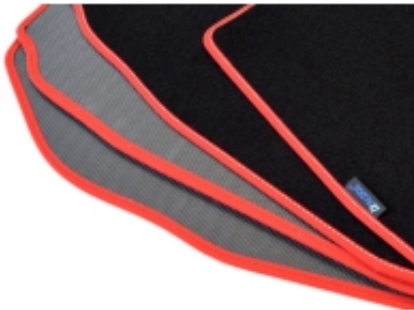

Link do produktu: <https://www.dywanikisamochodowe.pl/dywaniki-welurowe-toyota-rav4-2013-2018r-gold-p-13400.html>

Toyota RAV4 2013-2018r. Dywaniki welurowe - GOLD - kolory do wyboru.

Cena	129,00 zł
Czas wysyłki	Szacowany czas wysyłki zamówienia to 2-3 dni robocze.
Numer katalogowy	G361004
Producent	ALDOS

Opis produktu

Dywaniki welurowe w jakości Gold do modelu:

Toyota RAV4 2013-2018r.

nie pasuje do wersji Hybrid

- Marka: **ALDOS**
- Materiał: **welur strzyżony (tuftowany)**
- Spód: **gel gumowy**
- Jakość / Quality: **GOLD**
- Pochodzenie wykładziny: **Belgia**

Przód i tył 4 szt. + dodatkowy kierowca (+ 25.00%)

Kolor Dywanika: Czarny , Grafit , Szary , Beżowy

Obszycia / Lamówki: Ekoskóra Czarna , Ekoskóra Czarna ze srebrną nitką , Ekoskóra Czarna z Białą nitką , Ekoskóra Czarna z Niebieską nitką , Ekoskóra Czarna z Piaskową nitką , Ekoskóra Czarna z Czerwoną nitką , Nubuk Czarny , Nubuk Czarny z Białą nitką , Nubuk Czarny z Srebrną nitką , Nubuk Czarny z Czerwoną nitką , Nubuk Czarny z Niebieską nitką , Lamówka Czarna , Lamówka Grafitowa , Ekoskóra Szara , Lamówka Szara , Ekoskóra Biała , Ekoskóra Biała z Czarną nitką , Ekoskóra Biała z Czerwoną nitką , Ekoskóra Czerwona , Lamówka Czerwona , Nubuk Czerwony , Nubuk Czerwony z Białą nitką , Lamówka Niebieska , Lamówka Zielona , Lamówka Różowa