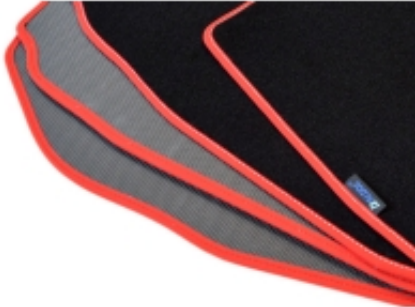

Dane aktualne na dzień: 02-04-2025 17:06

Link do produktu: <https://www.dywanikisamochodowe.pl/dywaniki-welurowe-volvo-xc40-od-2018r-gold-p-11653.html>

Volvo XC40 od 2018r. Dywaniki welurowe - GOLD - kolory do wyboru.

Cena	129,00 zł
Czas wysyłki	Szacowany czas wysyłki zamówienia to 2-3 dni robocze.
Numer katalogowy	G370902
Producent	ALDOS

Opis produktu

Dywaniki welurowe w jakości Gold

do modelu: