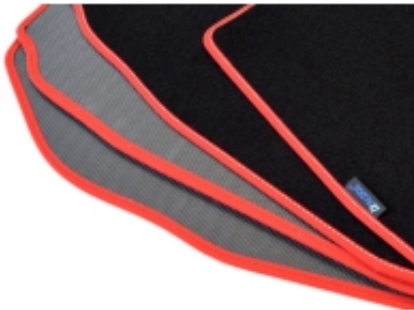

Link do produktu: <https://www.dywanikisamochodowe.pl/dywaniki-welurowe-vw-jetta-od-2011r-gold-p-2506.html>

VW Jetta 2011-2018r. Dywaniki welurowe - GOLD - kolory do wyboru.

Cena	129,00 zł
Czas wysyłki	Szacowany czas wysyłki zamówienia to 2-3 dni robocze.
Numer katalogowy	G380601
Producent	ALDOS

Opis produktu

Dywaniki welurowe w jakości Gold do modelu:

VW Jetta 2011-2018r.

- Marka: **ALDOS**
- Materiał: **welur strzyżony (tuftowany)**
- Spód: **gel gumowy**
- Jakość / Quality: **GOLD**
- Pochodzenie wykładziny: **Belgia**

Linia dywaników, która powstała z myślą o klientach, którzy chcą dokonać zakupu produktu w dobrej jakości i umiarkowanej cenie.

Dywaniki z runem Polipropylenowym (tzw. „prosty włos”) są łatwiejsze do utrzymania w czystość. Ziarenka piasku, oraz drobiny nie wplątują się pomiędzy włókna wykładziny, z której wykonane są dywaniki.

Gramatura dywanika - zawsze jest zaznaczona na wzornikach (patrz powyżej - zdjęcia z kolorami dostępnych wykładzin). **UWAGA** Zdarza się, że w partiach dostaw wykładziny różnią się nieznacznie gramaturą.

Kształt i wymiary dywanika - widoczny na zdjęciach (pod zdjęciem główny oferty).