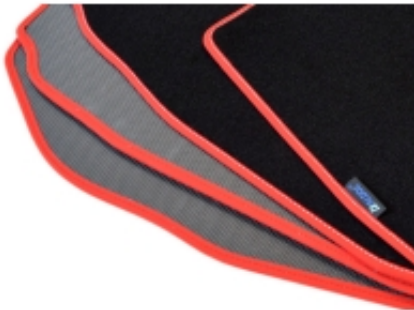

Link do produktu: <https://www.dywanikisamochodowe.pl/dywaniki-welurowe-vw-polo-v-od-2009r-gold-ps-p-2518.html>

VW Polo V 2009-2017r. Dywaniki welurowe - GOLD - kolory do wyboru.

Cena	129,00 zł
Czas wysyłki	Szacowany czas wysyłki zamówienia to 2-3 dni robocze.
Numer katalogowy	G381104
Producent	ALDOS

Opis produktu

Dywaniki welurowe w jakości Gold do modelu:

VW Polo V Hatchback 3 i 5 drzwi 06/2009-09/2017r.
VW Polo V 6R Hatchback 3 i 5 drzwi 06/2009-09/2017r.
VW Polo V GTI 3 i 5 drzwi 2015-2017r.
VW Polo V Kombi 06/2009-09/2017r.
VW Polo V Cross 2010-09/2017r.

- Marka: **ALDOS**
- Materiał: **welur strzyżony (tuftowany)**
- Spód: **gel gumowy**
- Jakość / Quality: **GOLD**
- Pochodzenie wykładziny: **Belgia**

Linia dywaników, która powstała z myślą o klientach, którzy chcą dokonać zakupu produktu w dobrej jakości i umiarkowanej cenie.

Dywaniki z runem Polipropylenowym (tzw. „prosty włos”) są łatwiejsze do utrzymania w czystość. Ziarenka piasku, oraz drobiny nie wplątują się pomiędzy włókna wykładziny, z której wykonane są dywaniki.

Gramatura dywanika - zawsze jest zaznaczona na wzornikach (patrz powyżej - zdjęcia z kolorami dostępnych wykładzin). UWAGA Zdarza się, że w partiach dostaw wykładziny różnią się nieznacznie gramaturą.

Kształt i wymiary dywanika - widoczny na zdjęciach (pod zdjęciem głównej oferty).