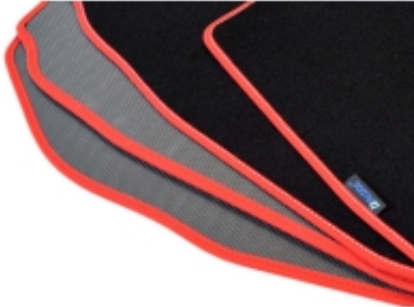

Link do produktu: <https://www.dywanikisamochodowe.pl/dywaniki-welurowe-vw-tiguan-od-16r-p-11641.html>

VW Tiguan 2016-2024r. Dywaniki welurowe - GOLD - kolory do wyboru.

Cena	129,00 zł
Czas wysyłki	Szacowany czas wysyłki zamówienia to 2-3 dni robocze.
Numer katalogowy	G381402
Producent	ALDOS

Opis produktu

Dywaniki welurowe w jakości Gold do modelu:

VW Tiguan 04/2016-01/2024r.

- Marka: **ALDOS**
- Materiał: **welur strzyżony (tuftowany)**
- Spód: **gel gumowy**
- Jakość / Quality: **GOLD**
- Pochodzenie wykładziny: **Belgia**

Linia dywaników, która powstała z myślą o klientach, którzy chcą dokonać zakupu produktu w dobrej jakości i umiarkowanej cenie.

Dywaniki z runem Polipropylenowym (tzw. „prosty włos”) są łatwiejsze do utrzymania w czystość. Ziarenka piasku, oraz drobiny nie wplątują się pomiędzy włókna wykładziny, z której wykonane są dywaniki.

Gramatura dywanika - zawsze jest zaznaczona na wzornikach (patrz powyżej - zdjęcia z kolorami dostępnych wykładzin). **UWAGA** Zdarza się, że w partiach dostaw wykładziny różnią się nieznacznie gramaturą.

Kształt i wymiary dywanika - widoczny na zdjęciach (pod zdjęciem główny oferty).

Dywaniki nie są oryginalnymi produktami OEM marki samochodu, a jedynie dobrej jakości zamiennikami, które produkowane są przez naszą firmę.

Kopiowanie zdjęć do wykorzystania w sprzedaży bez zgody, jest zabronione.