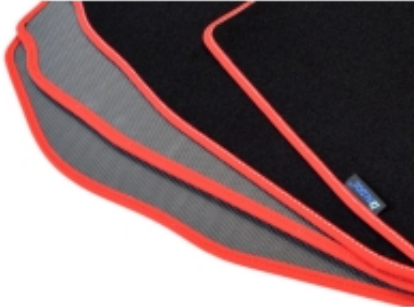

Dane aktualne na dzień: 02-04-2025 17:05

Link do produktu: <https://www.dywanikisamochodowe.pl/ford-focus-98-01r-dywaniki-welurowe-gold-p-11173.html>

Ford Focus 1998-2001r. Dywaniki welurowe - GOLD - kolory do wyboru.

Cena	129,00 zł
Numer katalogowy	G1204011
Kod EAN	5906716806392
Producent	ALDOS

Opis produktu

Dywaniki welurowe w jakości Gold do modelu: