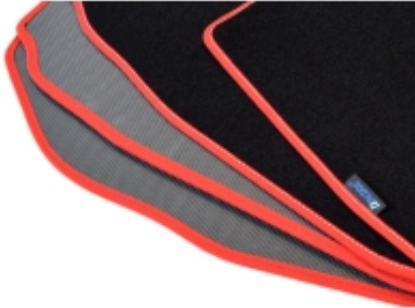

Dane aktualne na dzień: 15-03-2025 00:30

Link do produktu: <https://www.dywanikisamochodowe.pl/mercedes-ml-w166-2011-2015r-glc-w166-2015-2019r-c292-2015-2020r-dywaniki-weluwowe-gold-p-11293.html>

Mercedes ML W166 2011-2015r. / GLC W166 2015-2019r. / C292 2015-2020r. Dywaniki welurowe - Gold - kolory do wyboru.

Cena	129,00 zł
Czas wysyłki	Szacowany czas wysyłki zamówienia to 2-3 dni robocze.
Numer katalogowy	G220904
Producent	ALDOS

Opis produktu

Dywaniki welurowe w jakości Gold