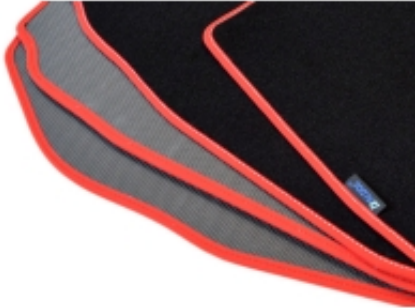

Dane aktualne na dzień: 03-04-2025 01:44

Link do produktu: <https://www.dywanikisamochodowe.pl/mitsubishi-colt-5d-od-2023r-dywaniki-weluwowe-gold-czarne-p-13514.html>

Mitsubishi Colt 5d od 2023r. (Manual) Dywaniki welurowe - GOLD - kolory do wyboru.

Cena	129,00 zł
Czas wysyłki	Szacowany czas wysyłki zamówienia to 2-3 dni robocze.
Numer katalogowy	G240304
Producent	ALDOS

Opis produktu

**Dywaniki welurowe w jakości Gold
do modelu:**