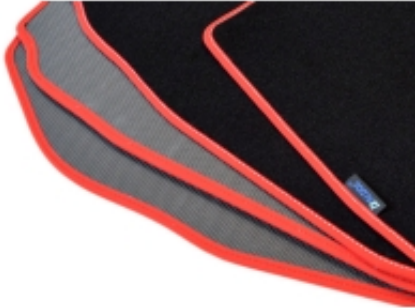

Dane aktualne na dzień: 01-04-2025 21:50

Link do produktu: <https://www.dywanikisamochodowe.pl/outback-od-2014r-samochodowe-dywaniki-welurowe-gold-p-11487.html>

Subaru Outback od 2014r. Dywaniki welurowe - GOLD - kolory do wyboru.

- Marka: **ALDOS**
- Materiał: **welur strzyżony (tuftowany)**
- Spód: **gel gumowy**
- Jakość / Quality: **GOLD**
- Pochodzenie wykładziny: **Belgia**

Linia dywaników, która powstała z myślą o klientach, którzy chcą dokonać zakupu produktu w dobrej jakości i umiarkowanej cenie.

Przód i tył 4 szt. + dodatkowy kierowca (+ 25.00%)

Kolor Dywanika: Czarny , Grafit , Szary , Beżowy

Obszycia / Lamówki: Ekoskóra Czarna , Ekoskóra Czarna ze srebrną nitką , Ekoskóra Czarna z Białą nitką , Ekoskóra Czarna z Niebieską nitką , Ekoskóra Czarna z Piaskową nitką , Ekoskóra Czarna z Czerwoną nitką , Nubuk Czarny , Nubuk Czarny z Białą nitką , Nubuk Czarny z Srebrną nitką , Nubuk Czarny z Czerwoną nitką , Nubuk Czarny z Niebieską nitką , Lamówka Czarna , Lamówka Grafitowa , Ekoskóra Szara , Lamówka Szara , Ekoskóra Biała , Ekoskóra Biała z Czarną nitką , Ekoskóra Biała z Czerwoną nitką , Ekoskóra Czerwona , Lamówka Czerwona , Nubuk Czerwony , Nubuk Czerwony z Białą nitką , Lamówka Niebieska , Lamówka Zielona , Lamówka Różowa