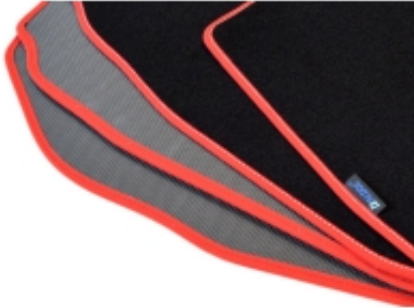

Dane aktualne na dzień: 02-04-2025 17:14

Link do produktu: <https://www.dywanikisamochodowe.pl/peugeot-301-weluwowe-dywaniki-samochochodowe-gold-p-11431.html>

Peugeot 301 2012-2019r. Dywaniki welurowe - Gold - kolory do wyboru.

- Marka: **ALDOS**
- Materiał: **welur strzyżony (tuftowany)**
- Spód: **gel gumowy**
- Jakość / Quality: **GOLD**
- Pochodzenie wykładziny: **Belgia**

Linia dywaników, która powstała z myślą o klientach, którzy chcą dokonać zakupu produktu w dobrej jakości i umiarkowanej cenie.

Kolor Dywanika: Czarny , Grafit , Szary , Beżowy

Obszycia / Lamówki: Ekoskóra Czarna , Ekoskóra Czarna ze srebrną nitką , Ekoskóra Czarna z Białą nitką , Ekoskóra Czarna z Niebieską nitką , Ekoskóra Czarna z Piaskową nitką , Ekoskóra Czarna z Czerwoną nitką , Nubuk Czarny , Nubuk Czarny z Białą nitką , Nubuk Czarny z Srebrną nitką , Nubuk Czarny z Czerwoną nitką , Nubuk Czarny z Niebieską nitką , Lamówka Czarna , Lamówka Grafitowa , Ekoskóra Szara , Lamówka Szara , Ekoskóra Biała , Ekoskóra Biała z Czarną nitką , Ekoskóra Biała z Czerwoną nitką , Ekoskóra Czerwona , Lamówka Czerwona , Nubuk Czerwony , Nubuk Czerwony z Białą nitką , Lamówka Niebieska , Lamówka Zielona , Lamówka Różowa