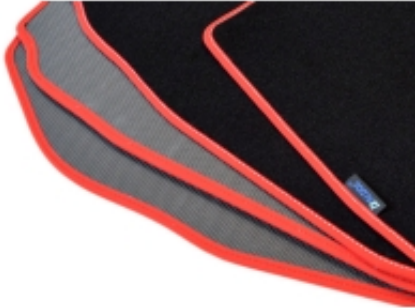

Dane aktualne na dzień: 24-04-2025 10:12

Link do produktu: <https://www.dywanikisamochodowe.pl/peugeot-308-hb-od-2013r-dywaniki-samochochodowe-gold-p-11433.html>

Peugeot 308 HB od 2013r. Dywaniki welurowe - Gold - kolory do wyboru.

- Marka: **ALDOS**
- Materiał: **welur strzyżony (tuftowany)**
- Spód: **gel gumowy**
- Jakość / Quality: **GOLD**
- Pochodzenie wykładziny: **Belgia**

Linia dywaników, która powstała z myślą o klientach, którzy chcą dokonać zakupu produktu w dobrej jakości i umiarkowanej cenie.

Kolor Dywanika: Czarny , Grafit , Szary , Beżowy

Obszycia / Lamówki: Ekoskóra Czarna , Ekoskóra Czarna ze srebrną nitką , Ekoskóra Czarna z Białą nitką , Ekoskóra Czarna z Niebieską nitką , Ekoskóra Czarna z Piaskową nitką , Ekoskóra Czarna z Czerwoną nitką , Nubuk Czarny , Nubuk Czarny z Białą nitką , Nubuk Czarny z Srebrną nitką , Nubuk Czarny z Czerwoną nitką , Nubuk Czarny z Niebieską nitką , Lamówka Czarna , Lamówka Grafitowa , Ekoskóra Szara , Lamówka Szara , Ekoskóra Biała , Ekoskóra Biała z Czarną nitką , Ekoskóra Biała z Czerwoną nitką , Ekoskóra Czerwona , Lamówka Czerwona , Nubuk Czerwony , Nubuk Czerwony z Białą nitką , Lamówka Niebieska , Lamówka Zielona , Lamówka Różowa