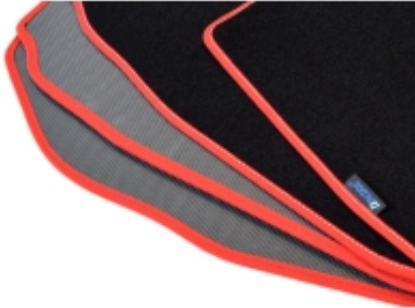

Dane aktualne na dzień: 03-04-2025 13:39

Link do produktu: <https://www.dywanikisamochodowe.pl/renewalt-megane-iii-kombi-samochodowe-dywaniki-welurawe-gold-p-11452.html>

Renault Megane III Kombi 2009-2016r. Dywaniki welurowe - GOLD - kolory do wyboru.

Renault Megane III Kombi 06/2009-09/2016r.

-
- Marka: **ALDOS**
 - Materiał: **welur strzyżony (tuftowany)**
 - Spód: **gel gumowy**
 - Jakość / Quality: **GOLD**
 - Pochodzenie wykładziny: **Belgia**

Linia dywaników, która powstała z myślą o klientach, którzy chcą dokonać zakupu produktu w dobrej jakości i umiarkowanej cenie.

Kolor Dywanika: Czarny , Grafit , Szary , Beżowy

Obszycia / Lamówki: Ekoskóra Czarna , Ekoskóra Czarna ze srebrną nitką , Ekoskóra Czarna z Białą nitką , Ekoskóra Czarna z Niebieską nitką , Ekoskóra Czarna z Piaskową nitką , Ekoskóra Czarna z Czerwoną nitką , Nubuk Czarny , Nubuk Czarny z Białą nitką , Nubuk Czarny z Srebrną nitką , Nubuk Czarny z Czerwoną nitką , Nubuk Czarny z Niebieską nitką , Lamówka Czarna , Lamówka Grafitowa , Ekoskóra Szara , Lamówka Szara , Ekoskóra Biała , Ekoskóra Biała z Czarną nitką , Ekoskóra Biała z