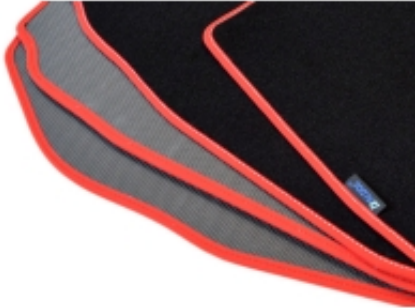

Dane aktualne na dzień: 23-04-2025 19:47

Link do produktu: <https://www.dywanikisamochodowe.pl/renault-megane-iv-hb-od-2016r-samochodowe-dywaniki-welurowe-gold-p-11456.html>

Renault Megane IV HB od 2016r. Dywaniki welurowe - GOLD - kolory do wyboru.

Cena	129,00 zł
Czas wysyłki	Szacowany czas wysyłki zamówienia to 2-3 dni robocze.
Numer katalogowy	G280806A
Producent	ALDOS

Opis produktu

**Dywaniki welurowe w jakości Gold
do modelu:**