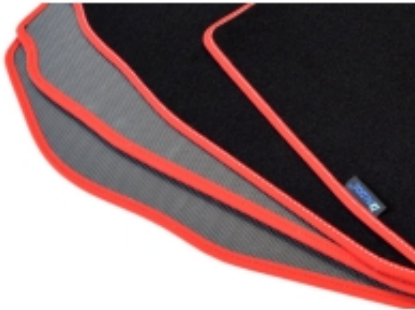

## Renault Megane IV Kombi od 2016r. Dywaniki welurowe - GOLD - kolory do wyboru.

Cena	<b>129,00 zł</b>
Czas wysyłki	<b>Szacowany czas wysyłki zamówienia to 2-3 dni robocze.</b>
Numer katalogowy	<b>G280807</b>
Kod EAN	<b>5906716809478</b>
Producent	<b>ALDOS</b>

### Opis produktu

**Dywaniki welurowe w jakości Gold  
do modelu:**

---

**Renault Megane IV Kombi od 2016r.**

- Marka: **ALDOS**
- Materiał: **welur strzyżony (tuftowany)**
- Spód: **gel gumowy**
- Jakość / Quality: **GOLD**
- Pochodzenie wykładziny: **Belgia**

**Kolor Dywanika:** Czarny , Grafit , Szary , Beżowy

**Obszycia / Lamówki:** Ekoskóra Czarna , Ekoskóra Czarna ze srebrną nitką , Ekoskóra Czarna z Białą nitką , Ekoskóra Czarna z Niebieską nitką , Ekoskóra Czarna z Piaskową nitką , Ekoskóra Czarna z Czerwoną nitką , Nubuk Czarny , Nubuk Czarny z Białą nitką , Nubuk Czarny z Srebrną nitką , Nubuk Czarny z Czerwoną nitką , Nubuk Czarny z Niebieską nitką , Lamówka Czarna , Lamówka Grafitowa , Ekoskóra Szara , Lamówka Szara , Ekoskóra Biała , Ekoskóra Biała z Czarną nitką , Ekoskóra Biała z Czerwoną nitką , Ekoskóra Czerwona , Lamówka Czerwona , Nubuk Czerwony , Nubuk Czerwony z Białą nitką , Lamówka Niebieska , Lamówka Zielona , Lamówka Różowa