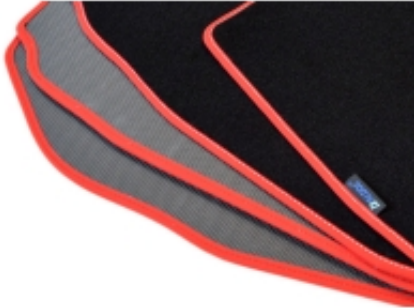

Dane aktualne na dzień: 02-04-2025 17:04

Link do produktu: <https://www.dywanikisamochodowe.pl/renault-megane-iv-kombi-samochodowe-dywaniki-welurowe-gold-p-11455.html>

Renault Megane IV Kombi od 2016r. Dywaniki welurowe - GOLD - kolory do wyboru.

Renault Megane IV Kombi od 2016r.

- Marka: **ALDOS**
- Materiał: **welur strzyżony (tuftowany)**
- Spód: **gel gumowy**
- Jakość / Quality: **GOLD**
- Pochodzenie wykładziny: **Belgia**

Linia dywaników, która powstała z myślą o klientach, którzy chcą dokonać zakupu produktu w dobrej jakości i umiarkowanej cenie.

Kolor Dywanika: Czarny , Grafit , Szary , Beżowy

Obszycia / Lamówki: Ekoskóra Czarna , Ekoskóra Czarna ze srebrną nitką , Ekoskóra Czarna z Białą nitką , Ekoskóra Czarna z Niebieską nitką , Ekoskóra Czarna z Piaskową nitką , Ekoskóra Czarna z Czerwoną nitką , Nubuk Czarny , Nubuk Czarny z Białą nitką , Nubuk Czarny z Srebrną nitką , Nubuk Czarny z Czerwoną nitką , Nubuk Czarny z Niebieską nitką , Lamówka Czarna , Lamówka Grafitowa , Ekoskóra Szara , Lamówka Szara , Ekoskóra Biała , Ekoskóra Biała z Czarną nitką , Ekoskóra Biała z Czerwoną nitką , Ekoskóra Czerwona , Lamówka Czerwona , Nubuk Czerwony , Nubuk Czerwony z Białą nitką , Lamówka Niebieska , Lamówka Zielona , Lamówka Różowa