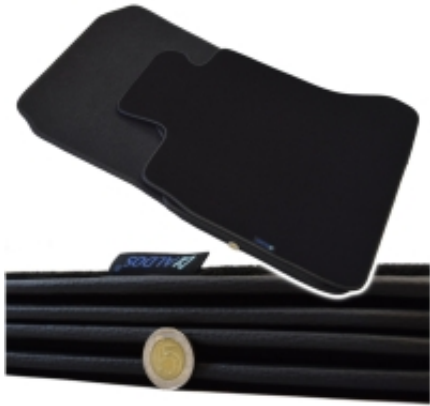

Link do produktu: <https://www.dywanikisamochodowe.pl/renault-megane-iv-kombi-samochodowe-dywaniki-welurowe-platinum-p-11854.html>

Renault Megane IV Kombi od 2016r. Dywaniki welurowe - PLATINUM - kolory do wyboru.

Cena	189,00 zł
Czas wysyłki	Szacowany czas wysyłki zamówienia to 2-3 dni robocze.
Numer katalogowy	P280807
Kod EAN	5906716809478
Producent	ALDOS

Opis produktu

Przedmiotem oferty są dywaniki welurowe przeznaczone do modelu:

Renault Megane IV Kombi od 2016r.

- Marka dywaników: **ALDOS**
- Materiał: **Welur Strzyżony/ Tuft- 100% POLIAMID**
- Tkanina: **wykonana technologią Tuftowania**
- Jakość: **PLATINUM**
- Spód: **Crumtech** - Cienka warstwa gumy nanoszona metodą natrysku na filc, na którym naklejona jest wykładzina właściwa.
- Pochodzenie wykładziny: **Holandia**